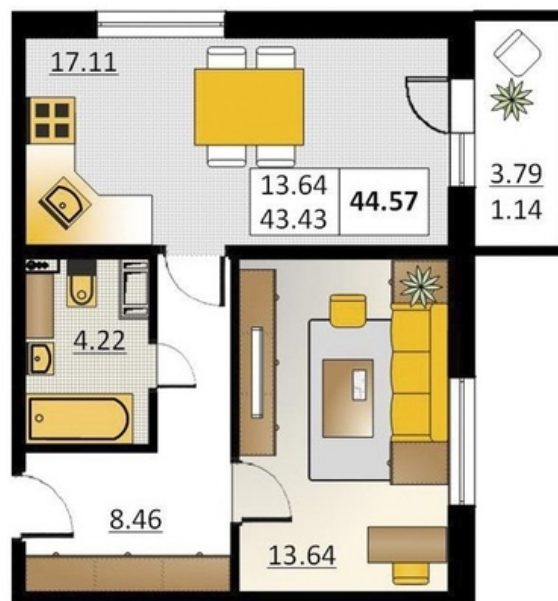

Номер 150      Корпус 5.2

Этаж	2
Общая площадь	44.57 м <sup>2</sup>
Жилая площадь	13.64 м <sup>2</sup>
Кухня	17.11 м <sup>2</sup>
Балкон	3.79 м <sup>2</sup>
Цена	