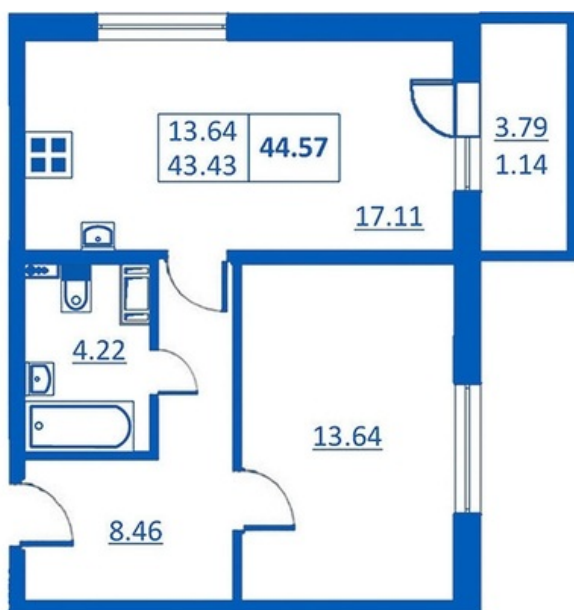

Номер 150      Корпус 5.2

Этаж	2
Общая площадь	44.57 м <sup>2</sup>
Жилая площадь	13.64 м <sup>2</sup>
Кухня	17.11 м <sup>2</sup>
Балкон	3.79 м <sup>2</sup>
Цена	