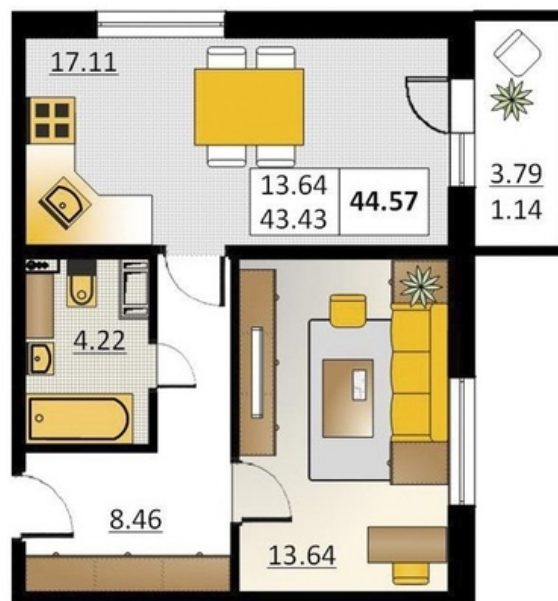

Номер 162      Корпус 5.2

Этаж	4
Общая площадь	44.57 м <sup>2</sup>
Жилая площадь	13.64 м <sup>2</sup>
Кухня	17.11 м <sup>2</sup>
Балкон	3.79 м <sup>2</sup>
Цена	