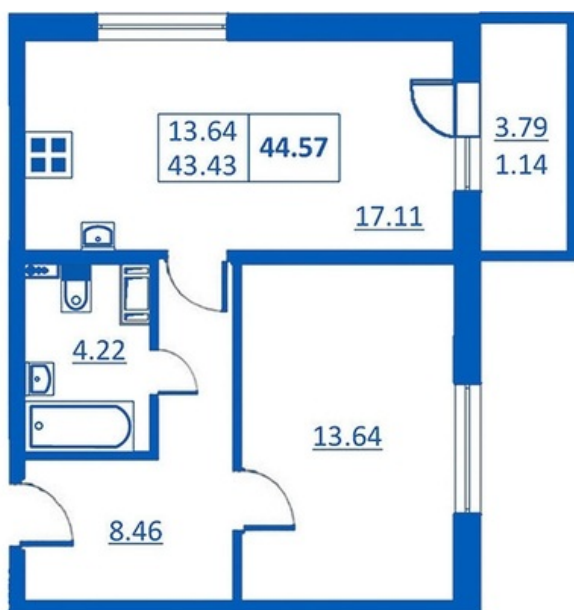

Номер 162      Корпус 5.2

Этаж	4
Общая площадь	44.57 м <sup>2</sup>
Жилая площадь	13.64 м <sup>2</sup>
Кухня	17.11 м <sup>2</sup>
Балкон	3.79 м <sup>2</sup>
Цена	