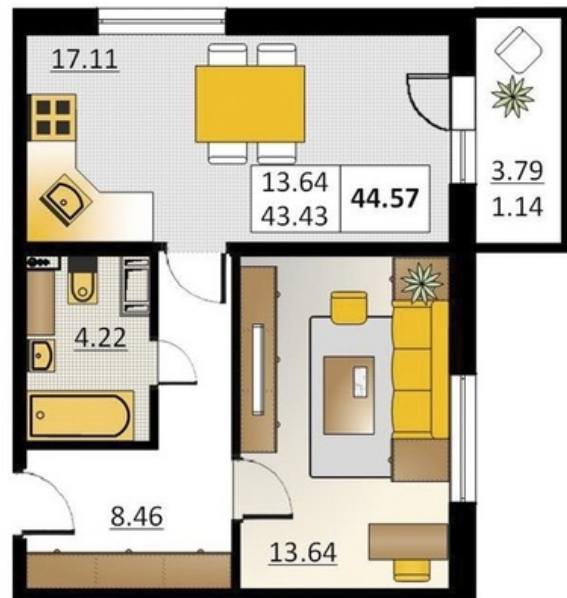

Номер 168 Корпус 5.2

Этаж	5
Общая площадь	44.57 м ²
Жилая площадь	13.64 м ²
Кухня	17.11 м ²
Балкон	3.79 м ²
Цена	