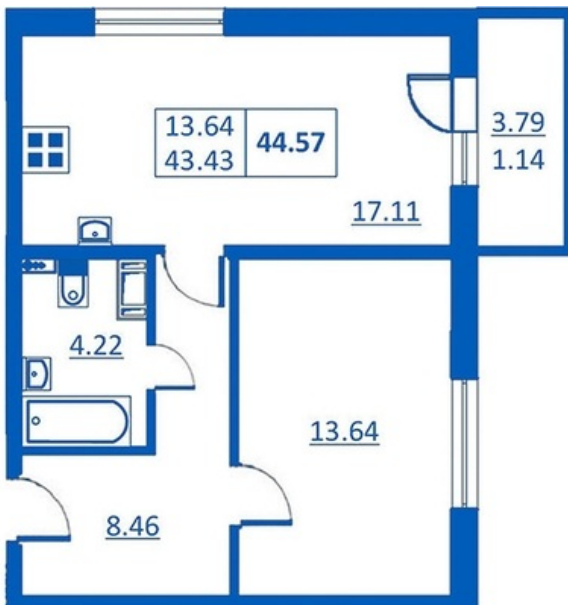

Номер 168 Корпус 5.2

Этаж	5
Общая площадь	44.57 м ²
Жилая площадь	13.64 м ²
Кухня	17.11 м ²
Балкон	3.79 м ²
Цена	