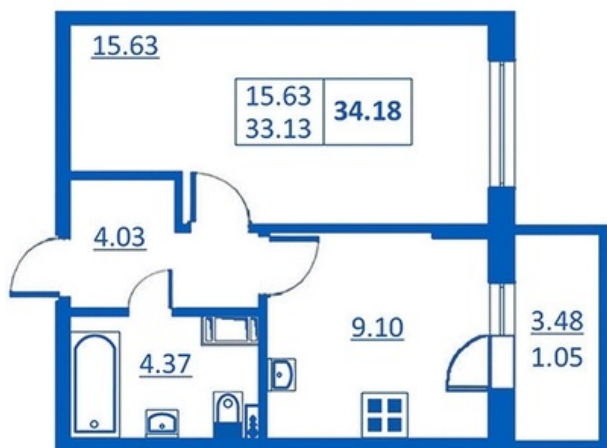

Номер 163 Корпус 5.2

Этаж	4
Общая площадь	34.18 м²
Жилая площадь	15.63 м²
Кухня	9.10 м²
Балкон	3.48 м²
Цена	