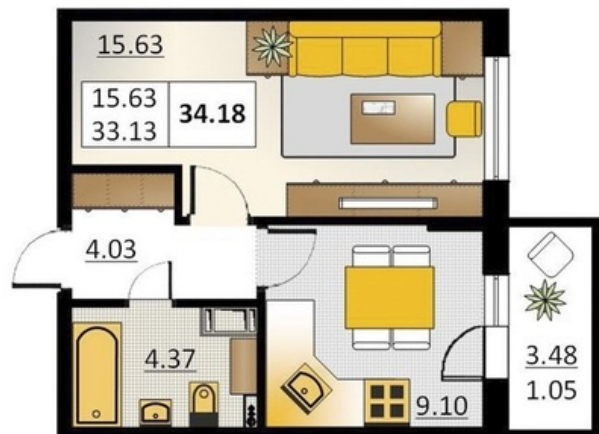

Номер 169      Корпус 5.2

Этаж	5
Общая площадь	34.18 м <sup>2</sup>
Жилая площадь	15.63 м <sup>2</sup>
Кухня	9.10 м <sup>2</sup>
Балкон	3.48 м <sup>2</sup>
Цена	