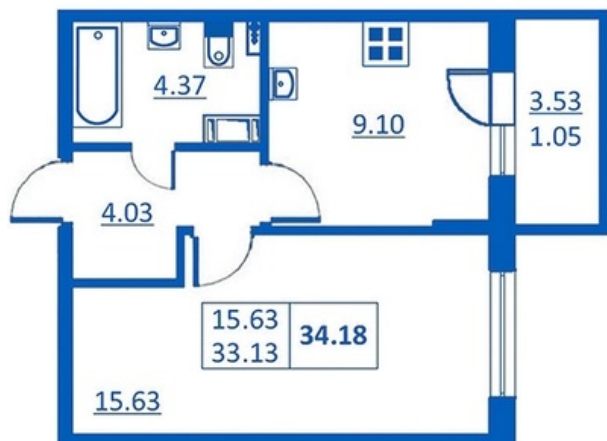

Номер 164 Корпус 5.2

Этаж	4
Общая площадь	34.18 м ²
Жилая площадь	15.63 м ²
Кухня	9.10 м ²
Балкон	3.53 м ²
Цена	