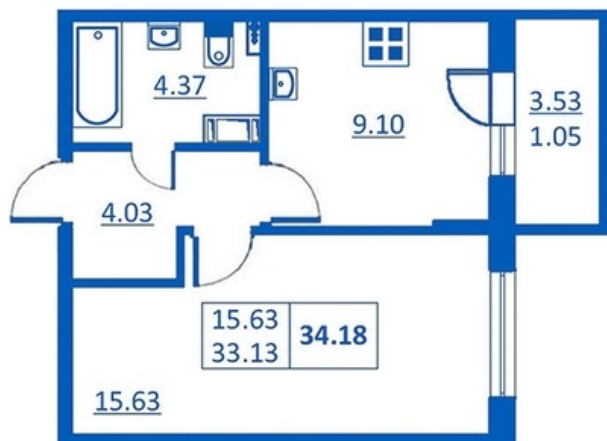

Номер 170 Корпус 5.2

Этаж	5
Общая площадь	34.18 м ²
Жилая площадь	15.63 м ²
Кухня	9.10 м ²
Балкон	3.53 м ²
Цена	