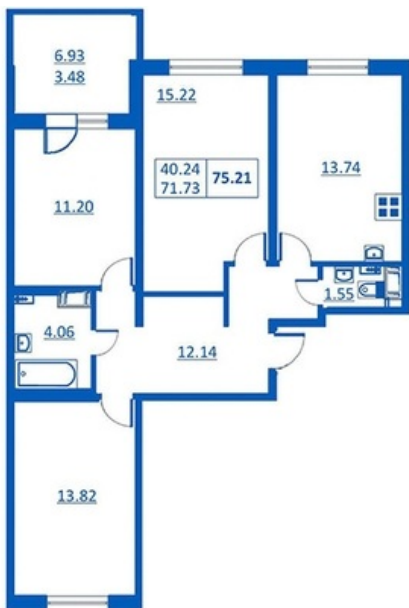

Номер 167 Корпус 5.2

Этаж	4
Общая площадь	75.21 м ²
Жилая площадь	40.24 м ²
Кухня	13.74 м ²
Балкон	6.93 м ²
Цена	