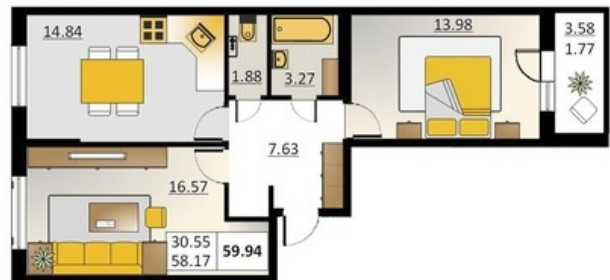

Номер 175 Корпус 5.2

Этаж	1
Общая площадь	59.94 м ²
Жилая площадь	30.55 м ²
Кухня	14.84 м ²
Балкон	3.58 м ²
Цена	