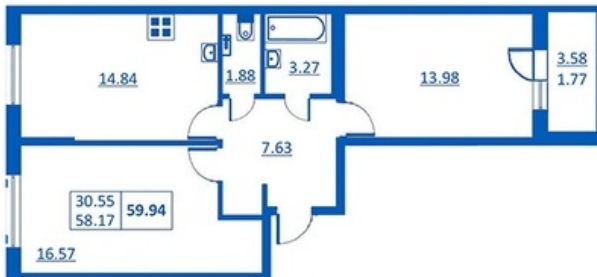

Номер 175 Корпус 5.2

Этаж	1
Общая площадь	59.94 м ²
Жилая площадь	30.55 м ²
Кухня	14.84 м ²
Балкон	3.58 м ²
Цена	