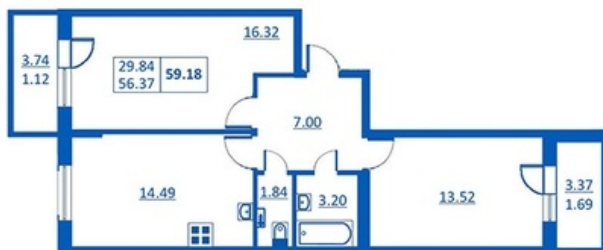

Номер 180 Корпус 5.2

Этаж	1
Общая площадь	59.18 м²
Жилая площадь	29.84 м²
Кухня	14.49 м²
Балкон	3.74 + 3.37 м²
Цена	