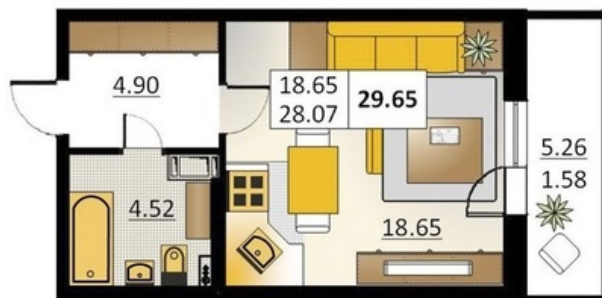

Номер 185      Корпус 5.2

Этаж	2
Общая площадь	29.65 м <sup>2</sup>
Жилая площадь	18.65 м <sup>2</sup>
Кухня	0,0 м <sup>2</sup>
Балкон	5.26 м <sup>2</sup>
Цена	