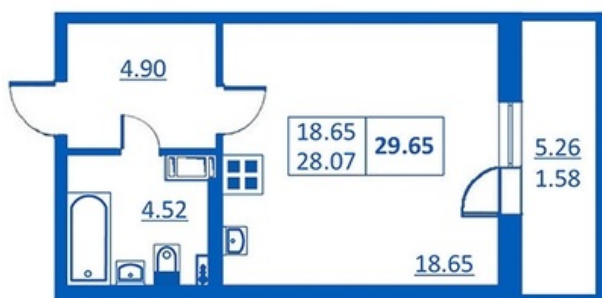

Номер 185      Корпус 5.2

Этаж	2
Общая площадь	29.65 м <sup>2</sup>
Жилая площадь	18.65 м <sup>2</sup>
Кухня	0,0 м <sup>2</sup>
Балкон	5.26 м <sup>2</sup>
Цена	