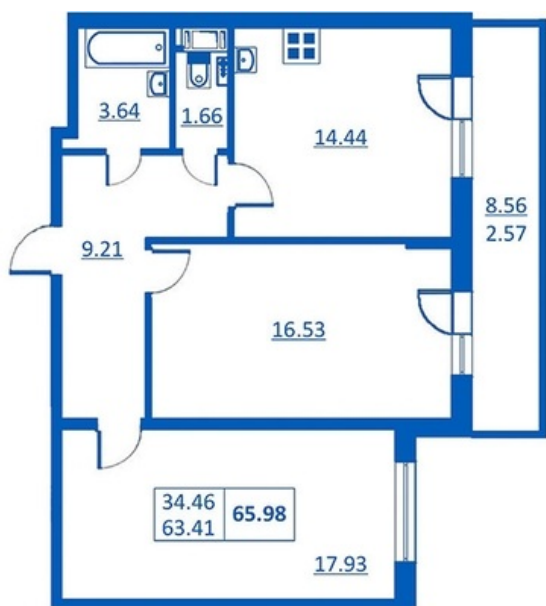

Номер 186      Корпус 5.2

Этаж	<b>2</b>
Общая площадь	<b>65.98 м<sup>2</sup></b>
Жилая площадь	<b>34.46 м<sup>2</sup></b>
Кухня	<b>14.44 м<sup>2</sup></b>
Балкон	<b>8.56 м<sup>2</sup></b>
Цена	