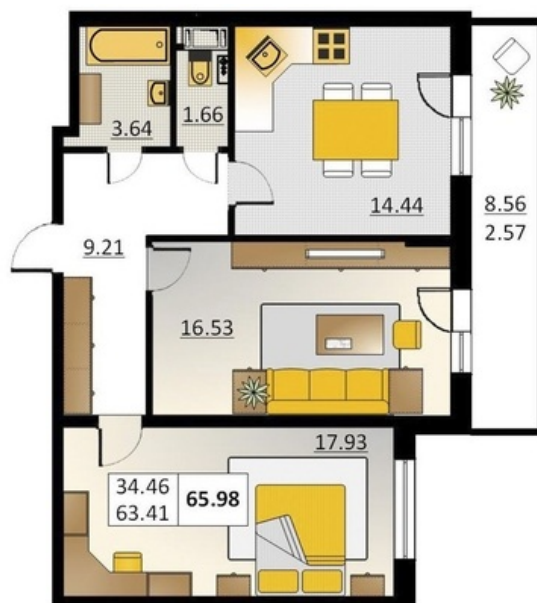

Номер 186      Корпус 5.2

Этаж	<b>2</b>
Общая площадь	<b>65.98 м<sup>2</sup></b>
Жилая площадь	<b>34.46 м<sup>2</sup></b>
Кухня	<b>14.44 м<sup>2</sup></b>
Балкон	<b>8.56 м<sup>2</sup></b>
Цена	