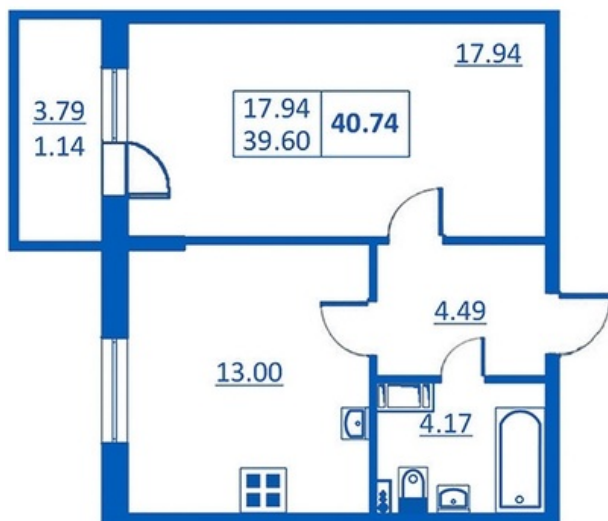

Номер 205 Корпус 5.2

Этаж	5
Общая площадь	40.74 м ²
Жилая площадь	17.94 м ²
Кухня	13.00 м ²
Балкон	3.79 м ²
Цена	