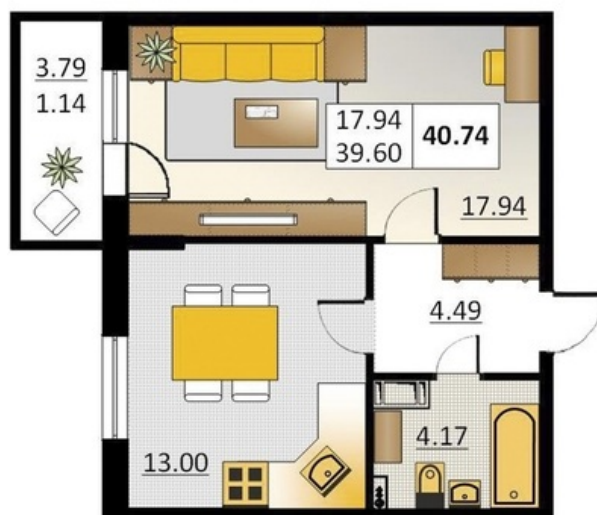

Номер 205 Корпус 5.2

Этаж	5
Общая площадь	40.74 м ²
Жилая площадь	17.94 м ²
Кухня	13.00 м ²
Балкон	3.79 м ²
Цена	