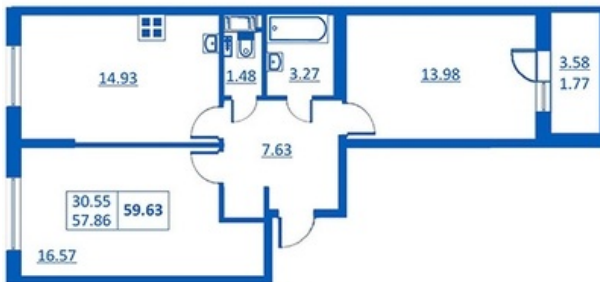

Номер 182 Корпус 5.2

Этаж	2
Общая площадь	59.63 м ²
Жилая площадь	30.55 м ²
Кухня	14.93 м ²
Балкон	3.58 м ²
Цена	