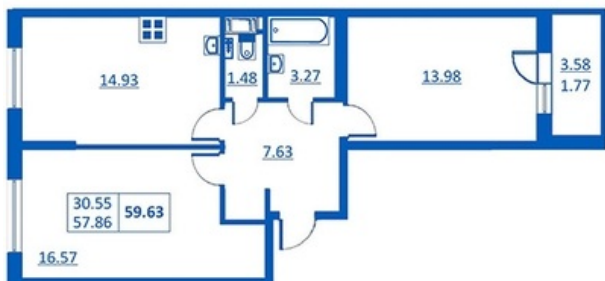

Номер 182 Корпус 5.2

Этаж	2
Общая площадь	59.63 м ²
Жилая площадь	30.55 м ²
Кухня	14.93 м ²
Балкон	3.58 м ²
Цена	