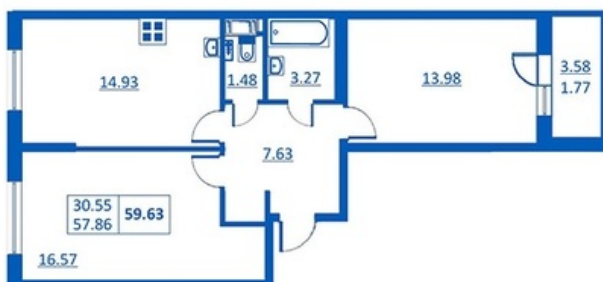

Номер 190 Корпус 5.2

Этаж	3
Общая площадь	59.63 м²
Жилая площадь	30.55 м²
Кухня	14.93 м²
Балкон	3.58 м²
Цена	