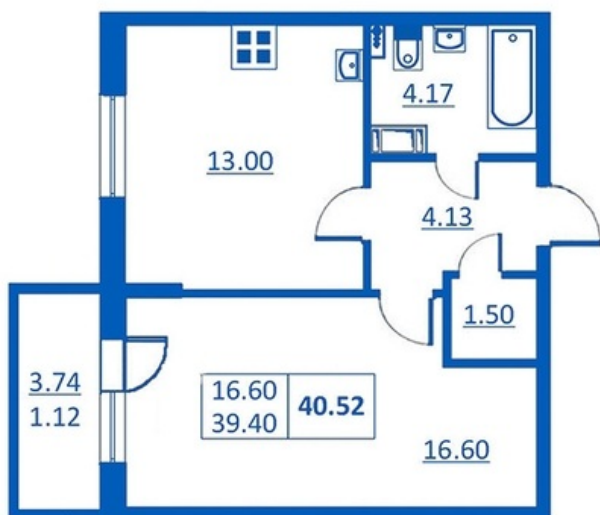

Номер 188 Корпус 5.2

Этаж	2
Общая площадь	40.52 м ²
Жилая площадь	16.60 м ²
Кухня	13.00 м ²
Балкон	3.74 м ²
Цена	