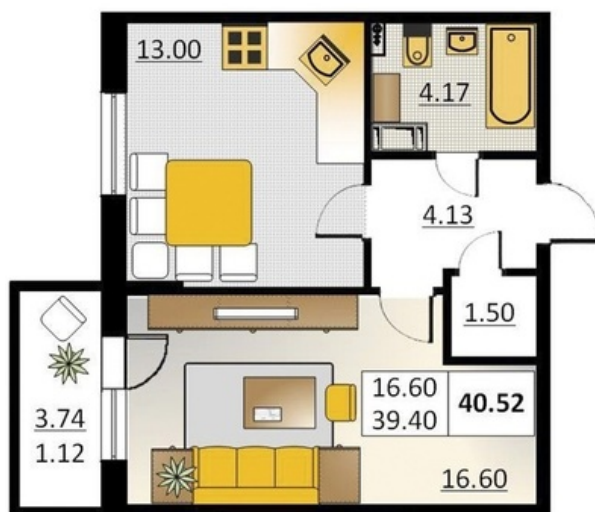

Номер 188 Корпус 5.2

Этаж	2
Общая площадь	40.52 м ²
Жилая площадь	16.60 м ²
Кухня	13.00 м ²
Балкон	3.74 м ²
Цена	