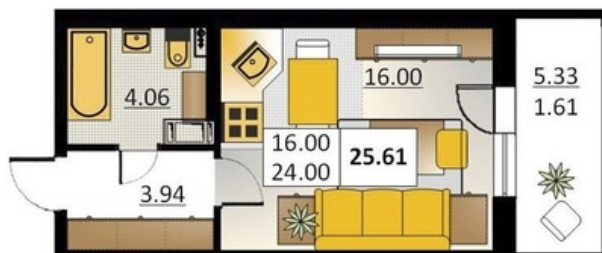

Номер 200 Корпус 5.2

Этаж	4
Общая площадь	25.61 м²
Жилая площадь	16.00 м²
Кухня	0,0 м²
Балкон	5.33 м²
Цена	