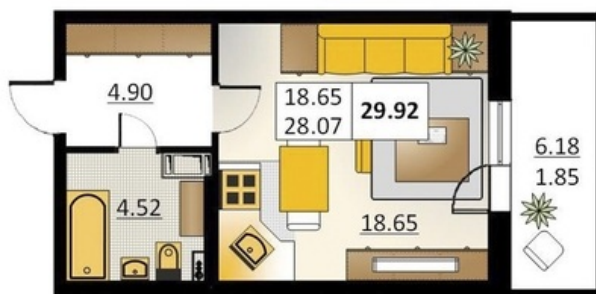

Номер 201      Корпус 5.2

Этаж	<b>4</b>
Общая площадь	<b>29.92 м<sup>2</sup></b>
Жилая площадь	<b>18.65 м<sup>2</sup></b>
Кухня	<b>0,0 м<sup>2</sup></b>
Балкон	<b>6.18 м<sup>2</sup></b>
Цена	