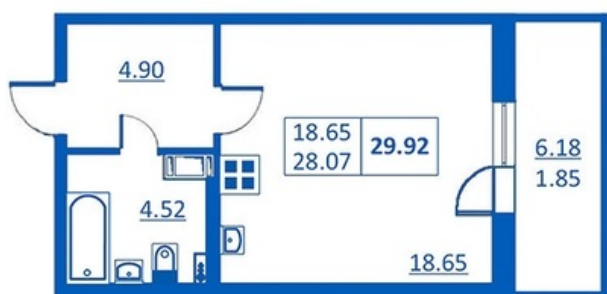

Номер 201      Корпус 5.2

Этаж	<b>4</b>
Общая площадь	<b>29.92 м<sup>2</sup></b>
Жилая площадь	<b>18.65 м<sup>2</sup></b>
Кухня	<b>0,0 м<sup>2</sup></b>
Балкон	<b>6.18 м<sup>2</sup></b>
Цена	