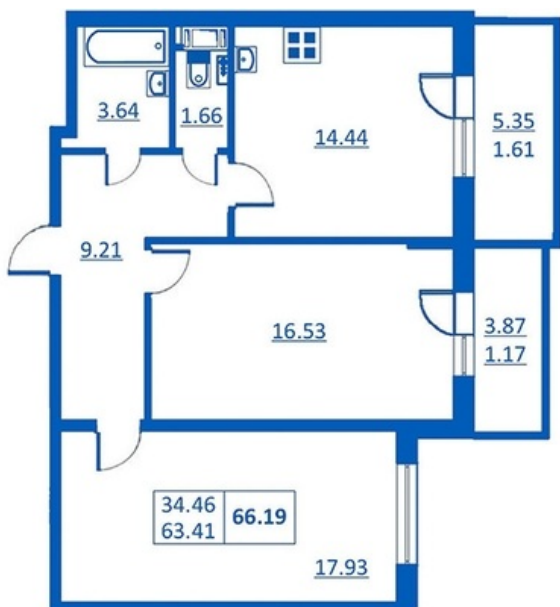

Номер 202 Корпус 5.2

Этаж	4
Общая площадь	66.19 м ²
Жилая площадь	34.46 м ²
Кухня	14.44 м ²
Балкон	5.35 + 3.87 м ²
Цена	