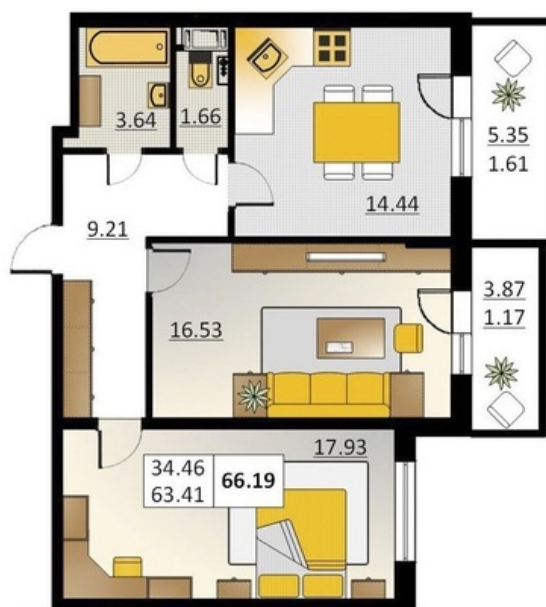

Номер 202 Корпус 5.2

Этаж	4
Общая площадь	66.19 м ²
Жилая площадь	34.46 м ²
Кухня	14.44 м ²
Балкон	5.35 + 3.87 м ²
Цена	