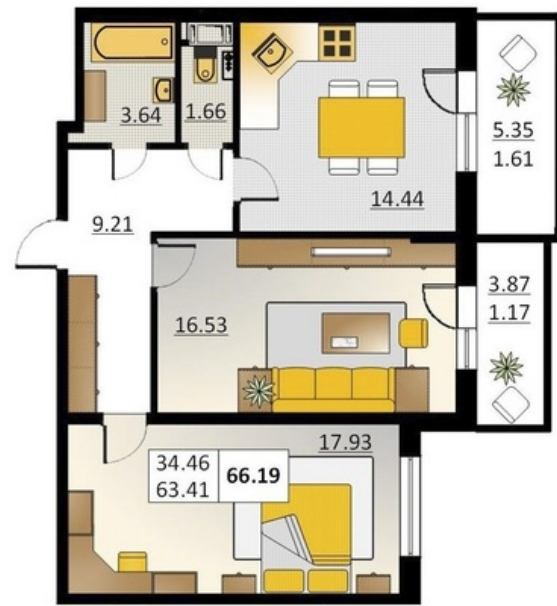

Номер 210      Корпус 5.2

Этаж	5
Общая площадь	66.19 м <sup>2</sup>
Жилая площадь	34.46 м <sup>2</sup>
Кухня	14.44 м <sup>2</sup>
Балкон	5.35 + 3.87 м <sup>2</sup>
Цена	