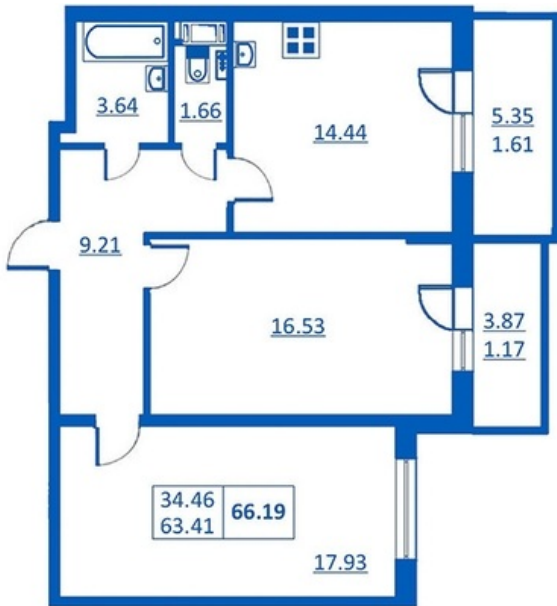

Номер 210      Корпус 5.2

Этаж	5
Общая площадь	66.19 м <sup>2</sup>
Жилая площадь	34.46 м <sup>2</sup>
Кухня	14.44 м <sup>2</sup>
Балкон	5.35 + 3.87 м <sup>2</sup>
Цена	