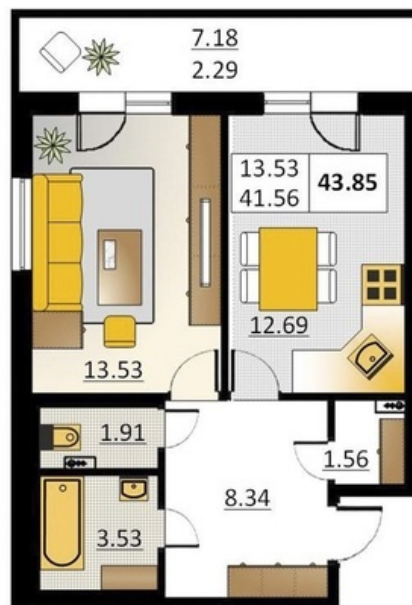

Номер 213 Корпус 5.2

Этаж	1
Общая площадь	43.85 м ²
Жилая площадь	13.53 м ²
Кухня	12.69 м ²
Балкон	7.18 м ²
Цена	