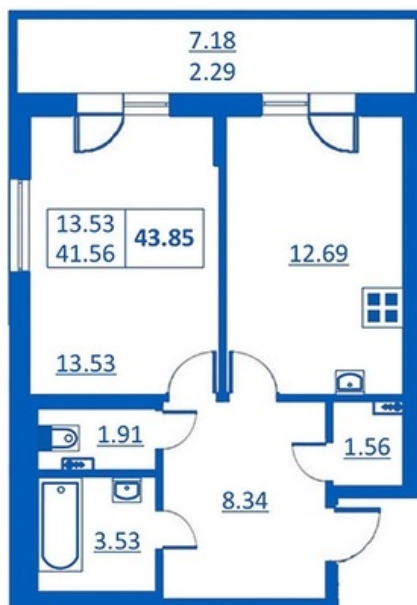

Номер 213 Корпус 5.2

Этаж	1
Общая площадь	43.85 м ²
Жилая площадь	13.53 м ²
Кухня	12.69 м ²
Балкон	7.18 м ²
Цена	