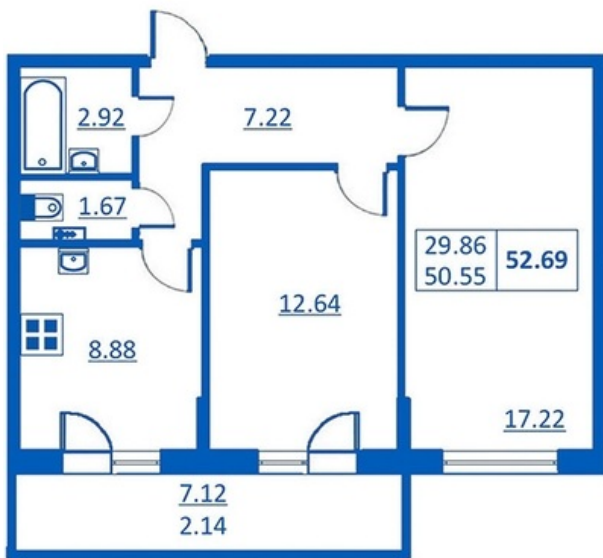

Номер 215 Корпус 5.2

| | |
|---------------|----------------------|
| Этаж | 1 |
| Общая площадь | 52.69 м ² |
| Жилая площадь | 29.89 м ² |
| Кухня | 8.88 м ² |
| Балкон | 7.12 м ² |
| Цена | 2.14 |