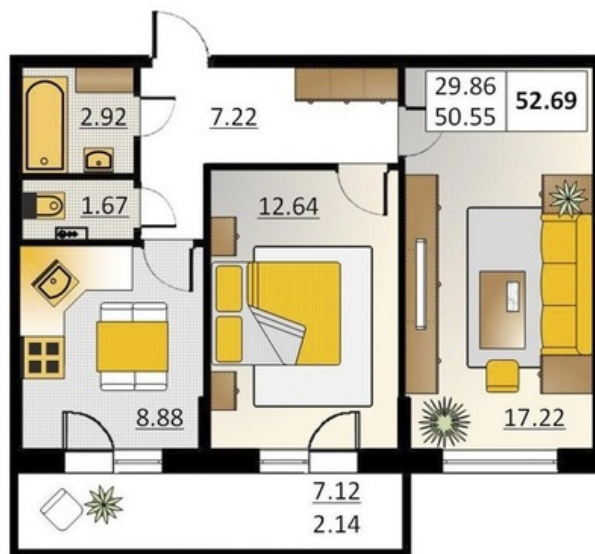

Номер 215 Корпус 5.2

| | |
|---------------|----------------------|
| Этаж | 1 |
| Общая площадь | 52.69 м ² |
| Жилая площадь | 29.89 м ² |
| Кухня | 8.88 м ² |
| Балкон | 7.12 м ² |
| Цена | 2.14 |