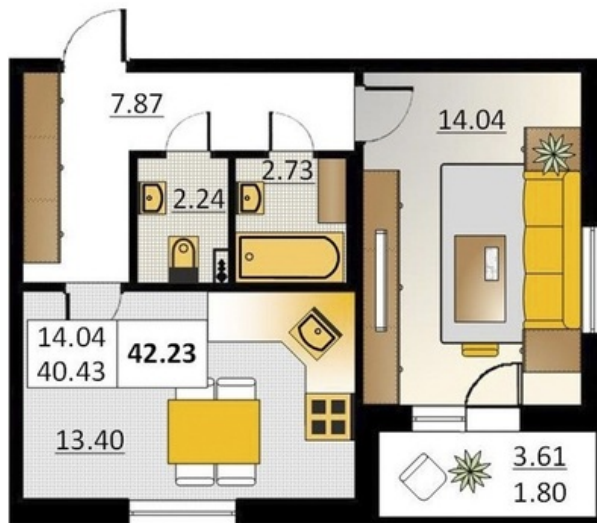

Номер 216      Корпус 5.2

Этаж	1
Общая площадь	42.23 м <sup>2</sup>
Жилая площадь	14.04 м <sup>2</sup>
Кухня	13.40 м <sup>2</sup>
Балкон	3.61 м <sup>2</sup>
Цена	3 399 515