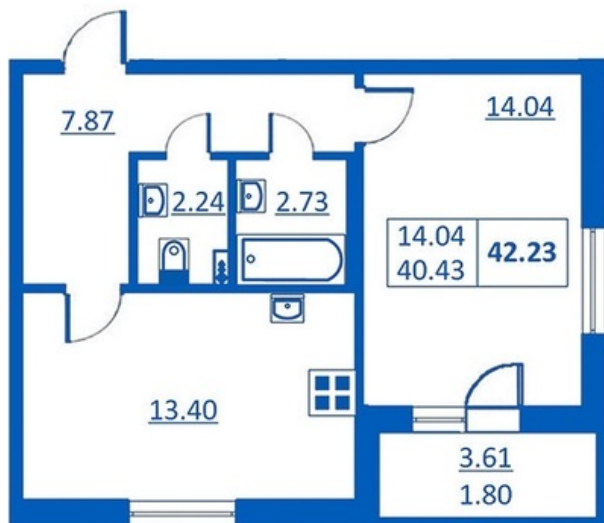

Номер 216      Корпус 5.2

Этаж	1
Общая площадь	42.23 м <sup>2</sup>
Жилая площадь	14.04 м <sup>2</sup>
Кухня	13.40 м <sup>2</sup>
Балкон	3.61 м <sup>2</sup>
Цена	3 399 515