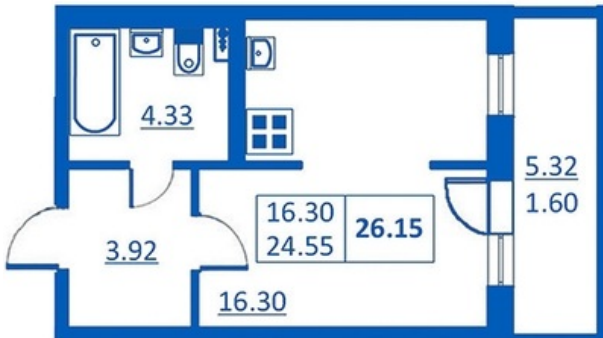

Номер 217 Корпус 5.2

Этаж	1
Общая площадь	26.15 м ²
Жилая площадь	16.30 м ²
Кухня	0,0 м ²
Балкон	5.32 м ²
Цена	