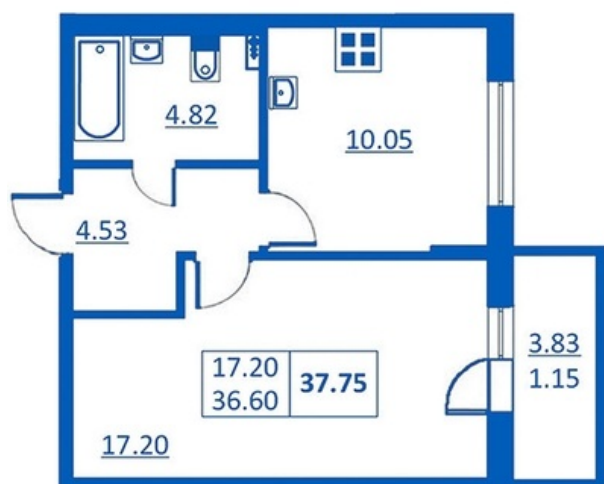

Номер 218 Корпус 5.2

Этаж	1
Общая площадь	37.75 м²
Жилая площадь	17.20 м²
Кухня	10.05 м²
Балкон	3.83 м²
Цена	