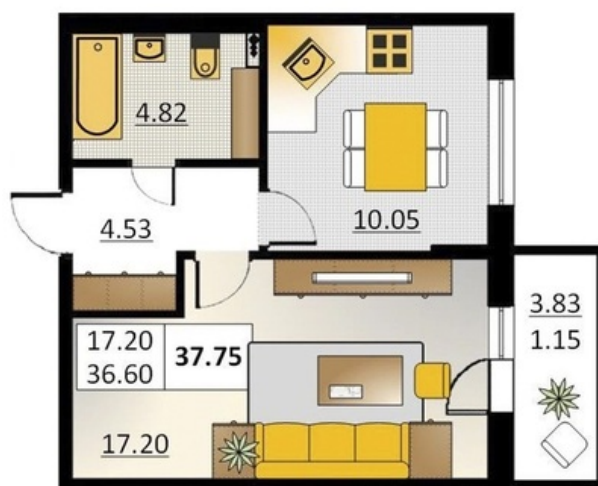

Номер 218 Корпус 5.2

Этаж	1
Общая площадь	37.75 м²
Жилая площадь	17.20 м²
Кухня	10.05 м²
Балкон	3.83 м²
Цена	