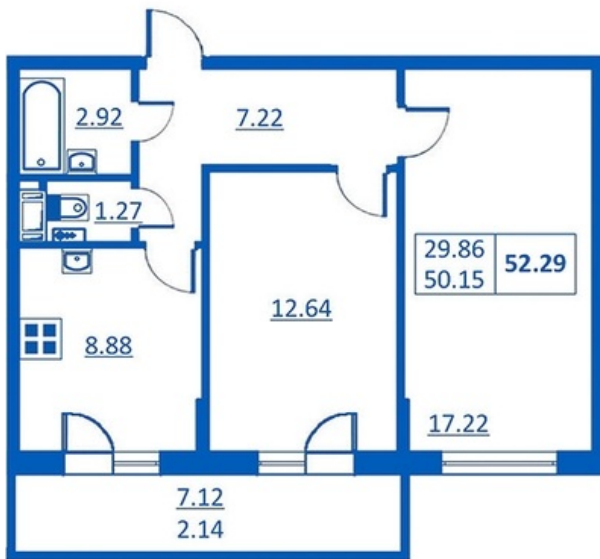

Номер 222      Корпус 5.2

Этаж	2
Общая площадь	52.29 м <sup>2</sup>
Жилая площадь	29.86 м <sup>2</sup>
Кухня	8.88 м <sup>2</sup>
Балкон	7.12 м <sup>2</sup>
Цена	