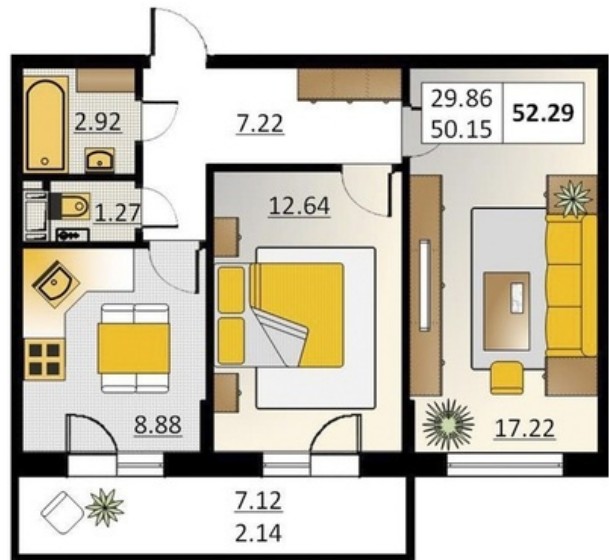

Номер 222      Корпус 5.2

Этаж	2
Общая площадь	52.29 м <sup>2</sup>
Жилая площадь	29.86 м <sup>2</sup>
Кухня	8.88 м <sup>2</sup>
Балкон	7.12 м <sup>2</sup>
Цена	