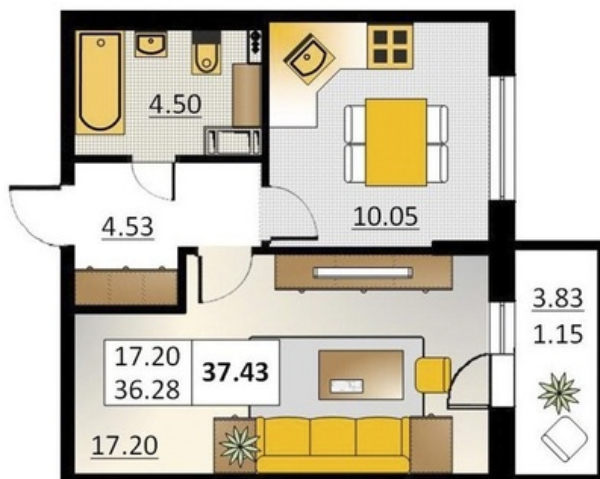

Номер 225 Корпус 5.2

Этаж	2
Общая площадь	37.43 м ²
Жилая площадь	17.20 м ²
Кухня	10.05 м ²
Балкон	3.83 м ²
Цена	