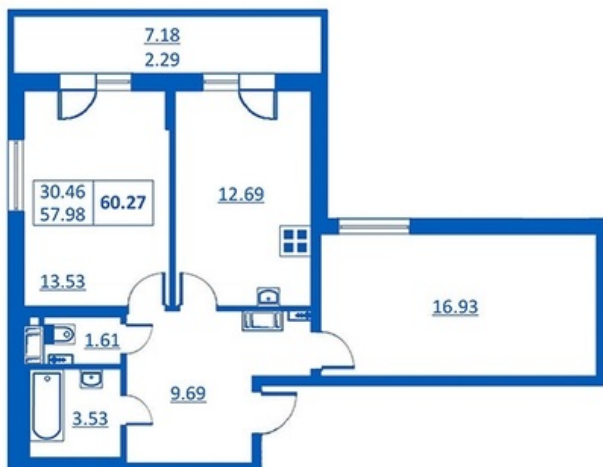

Номер 220 Корпус 5.2

Этаж	2
Общая площадь	60.27 м ²
Жилая площадь	30.46 м ²
Кухня	12.69 м ²
Балкон	7.18 м ²
Цена	