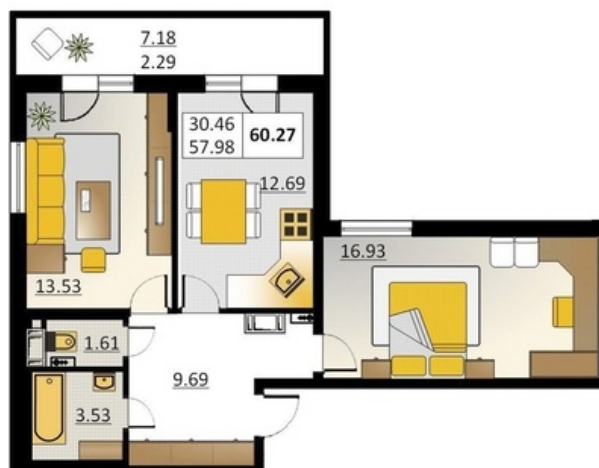

Номер 220 Корпус 5.2

Этаж	2
Общая площадь	60.27 м ²
Жилая площадь	30.46 м ²
Кухня	12.69 м ²
Балкон	7.18 м ²
Цена	