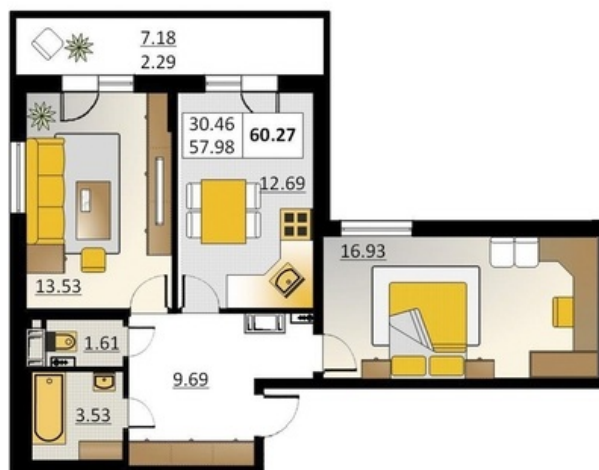

Номер 234 Корпус 5.2

Этаж	4
Общая площадь	60.27 м ²
Жилая площадь	30.46 м ²
Кухня	12.69 м ²
Балкон	7.18 м ²
Цена	4 851 735