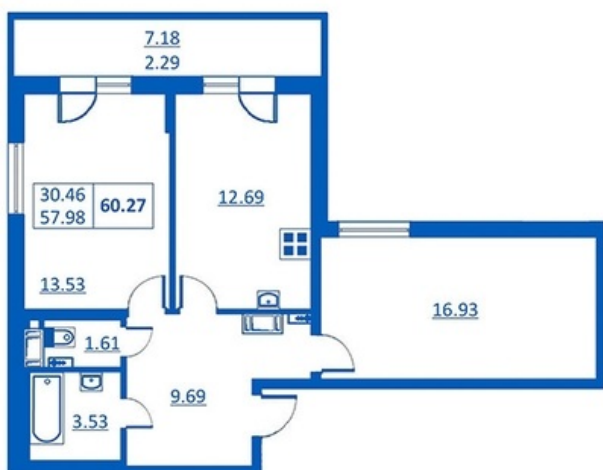

Номер 234 Корпус 5.2

Этаж	4
Общая площадь	60.27 м ²
Жилая площадь	30.46 м ²
Кухня	12.69 м ²
Балкон	7.18 м ²
Цена	4 851 735