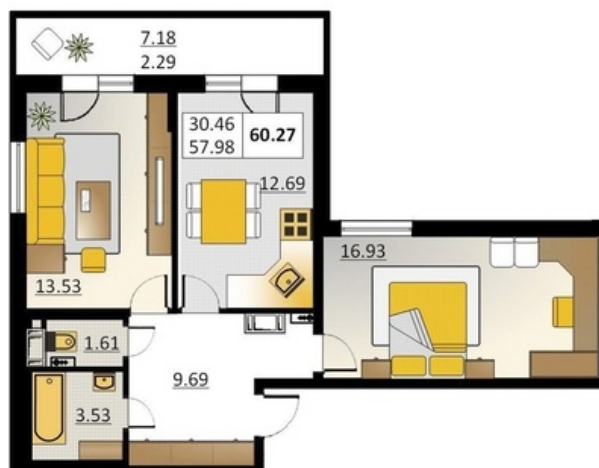

Номер 241 Корпус 5.2

Этаж	5
Общая площадь	60.27 м ²
Жилая площадь	30.46 м ²
Кухня	12.69 м ²
Балкон	7.18 м ²
Цена	