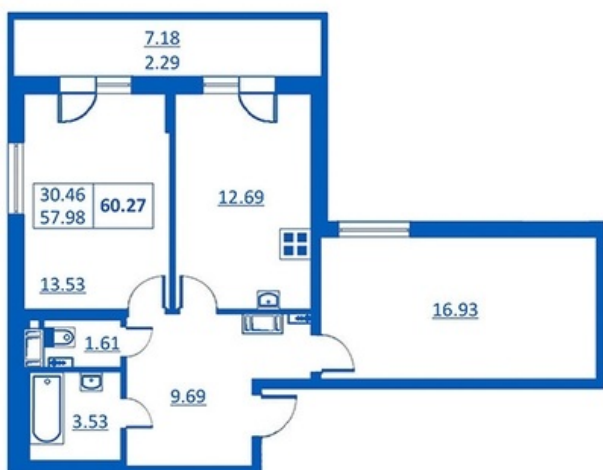

Номер 241 Корпус 5.2

Этаж	5
Общая площадь	60.27 м ²
Жилая площадь	30.46 м ²
Кухня	12.69 м ²
Балкон	7.18 м ²
Цена	