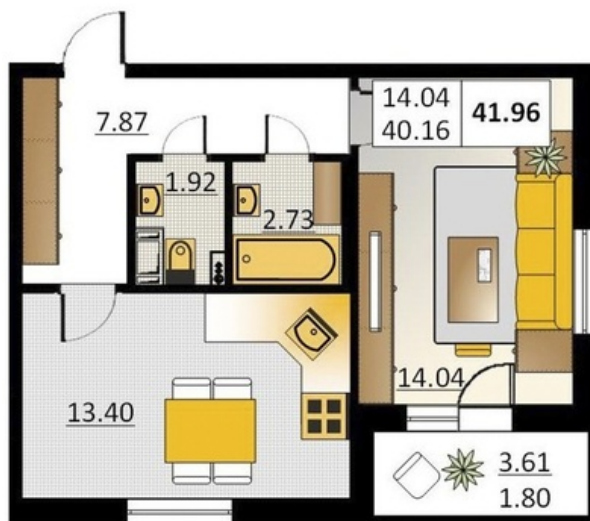

Номер 230 Корпус 5.2

Этаж	3
Общая площадь	41.96 м ²
Жилая площадь	14.04 м ²
Кухня	13.40 м ²
Балкон	3.61 м ²
Цена	