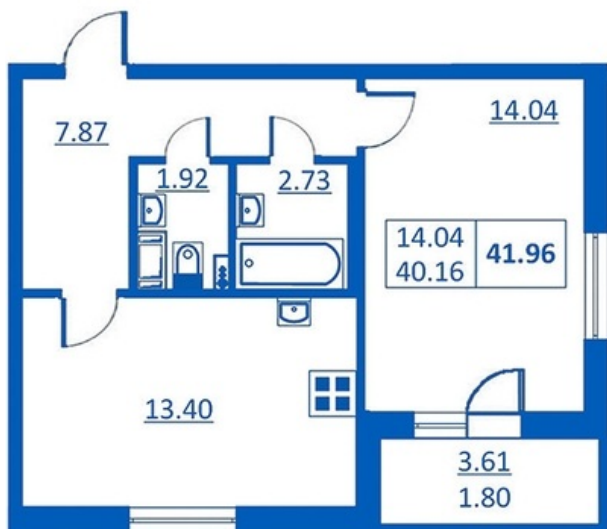

Номер 230 Корпус 5.2

Этаж	3
Общая площадь	41.96 м²
Жилая площадь	14.04 м²
Кухня	13.40 м²
Балкон	3.61 м²
Цена	