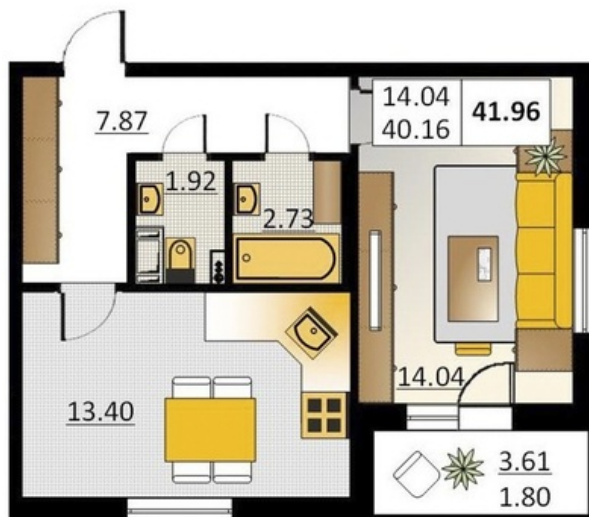

Номер 230 Корпус 5.2

Этаж	3
Общая площадь	41.96 м²
Жилая площадь	14.04 м²
Кухня	13.40 м²
Балкон	3.61 м²
Цена	