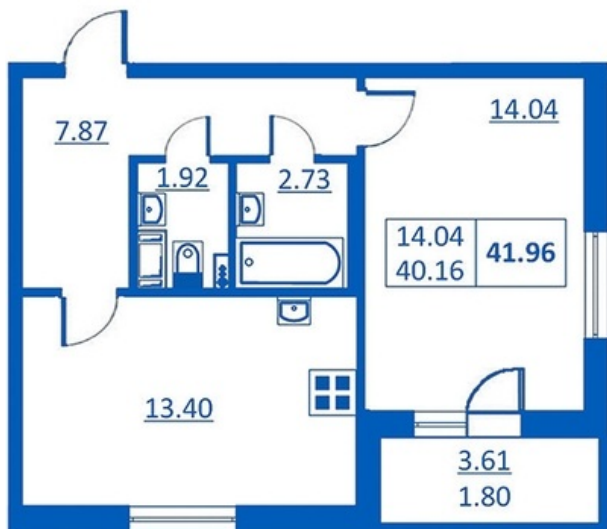

Номер 230 Корпус 5.2

Этаж	3
Общая площадь	41.96 м ²
Жилая площадь	14.04 м ²
Кухня	13.40 м ²
Балкон	3.61 м ²
Цена	