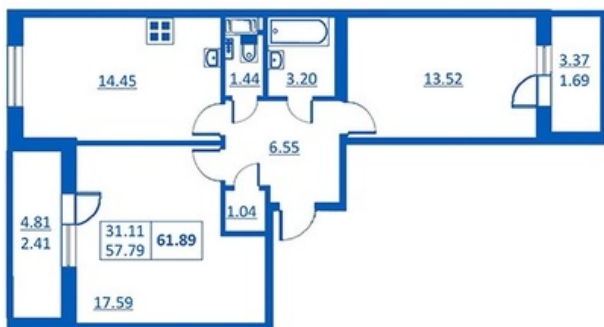

Номер 226 Корпус 5.2

Этаж	2
Общая площадь	61.89 м ²
Жилая площадь	31.11 м ²
Кухня	14.45 м ²
Балкон	4.81 + 3.37 м ²
Цена	