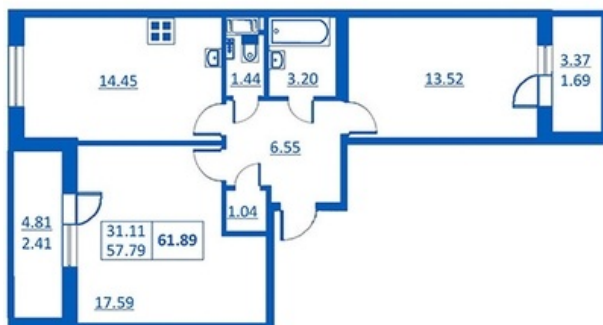

Номер 233      Корпус 5.2

Этаж	3
Общая площадь	61.89 м <sup>2</sup>
Жилая площадь	31.11 м <sup>2</sup>
Кухня	14.45 м <sup>2</sup>
Балкон	4.81 + 3.37 м <sup>2</sup>
Цена	