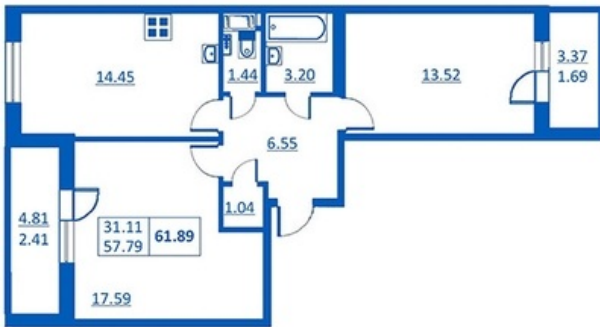

Номер 240 Корпус 5.2

Этаж	4
Общая площадь	61.89 м ²
Жилая площадь	31.11 м ²
Кухня	14.45 м ²
Балкон	4.81 + 3.37 м ²
Цена	