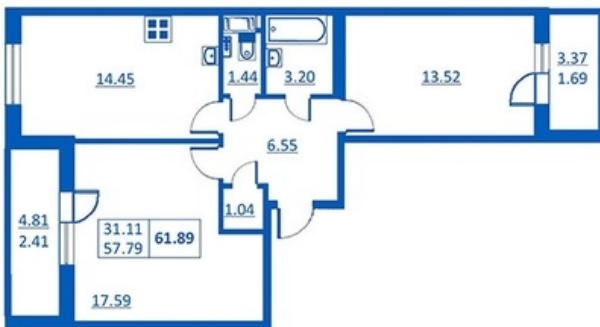

Номер 247 Корпус 5.2

Этаж	5
Общая площадь	61.89 м ²
Жилая площадь	31.11 м ²
Кухня	14.45 м ²
Балкон	4.81 + 3.37 м ²
Цена	