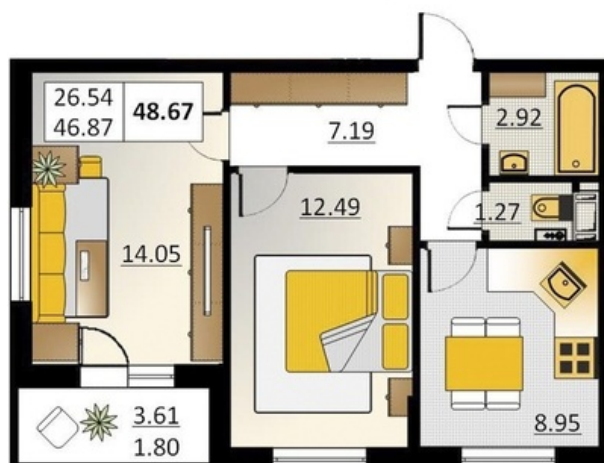

Номер 228 Корпус 5.2

Этаж	3
Общая площадь	48.67 м²
Жилая площадь	26.54 м²
Кухня	8.95 м²
Балкон	3.61 м²
Цена	4 156 418