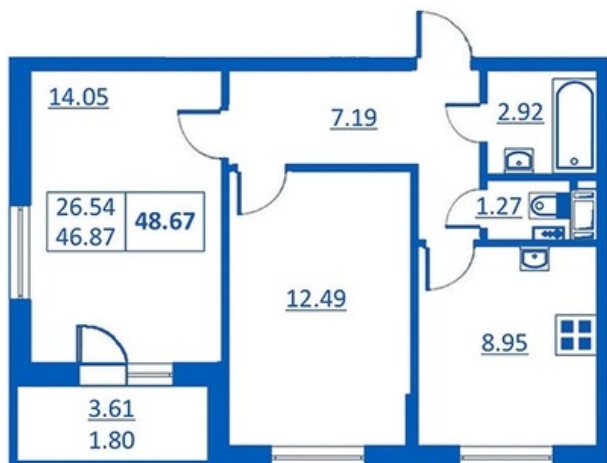

Номер 228 Корпус 5.2

Этаж	3
Общая площадь	48.67 м²
Жилая площадь	26.54 м²
Кухня	8.95 м²
Балкон	3.61 м²
Цена	4 156 418