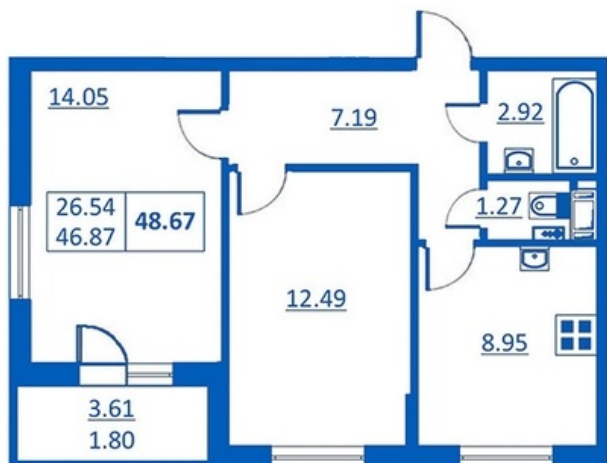

Номер 235      Корпус 5.2

Этаж	4
Общая площадь	48.67 м <sup>2</sup>
Жилая площадь	26.54 м <sup>2</sup>
Кухня	8.95 м <sup>2</sup>
Балкон	3.61 м <sup>2</sup>
Цена	4 156 418