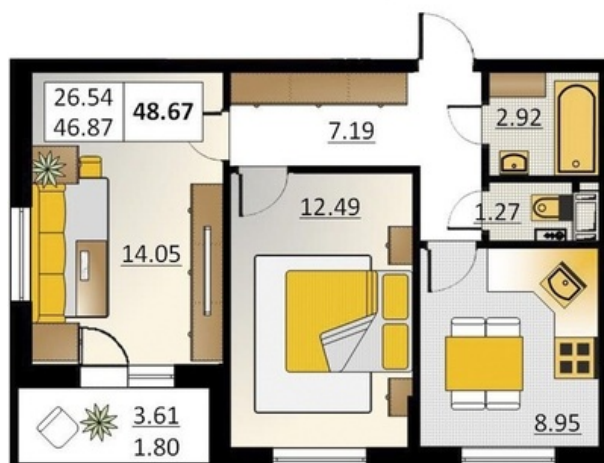

Номер 235      Корпус 5.2

Этаж	4
Общая площадь	48.67 м <sup>2</sup>
Жилая площадь	26.54 м <sup>2</sup>
Кухня	8.95 м <sup>2</sup>
Балкон	3.61 м <sup>2</sup>
Цена	4 156 418