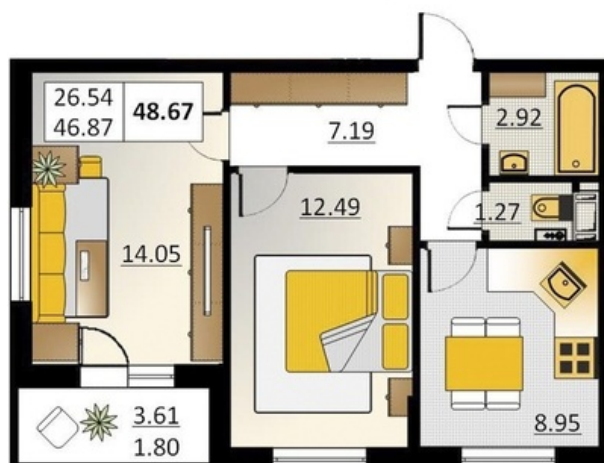

Номер 242      Корпус 5.2

Этаж	5
Общая площадь	48.67 м <sup>2</sup>
Жилая площадь	26.54 м <sup>2</sup>
Кухня	8.95 м <sup>2</sup>
Балкон	3.61 м <sup>2</sup>
Цена	4 156 418