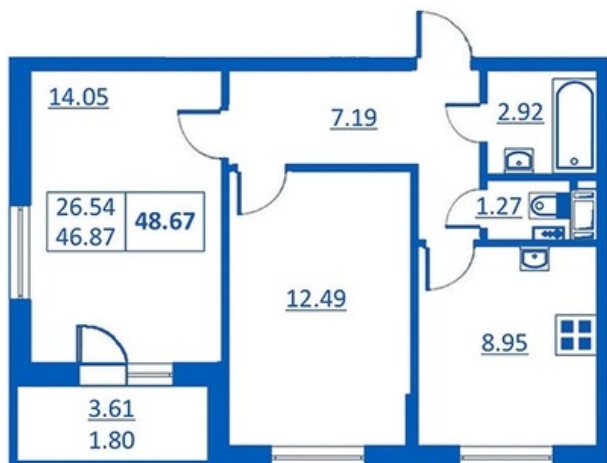

Номер 242      Корпус 5.2

Этаж	5
Общая площадь	48.67 м <sup>2</sup>
Жилая площадь	26.54 м <sup>2</sup>
Кухня	8.95 м <sup>2</sup>
Балкон	3.61 м <sup>2</sup>
Цена	4 156 418