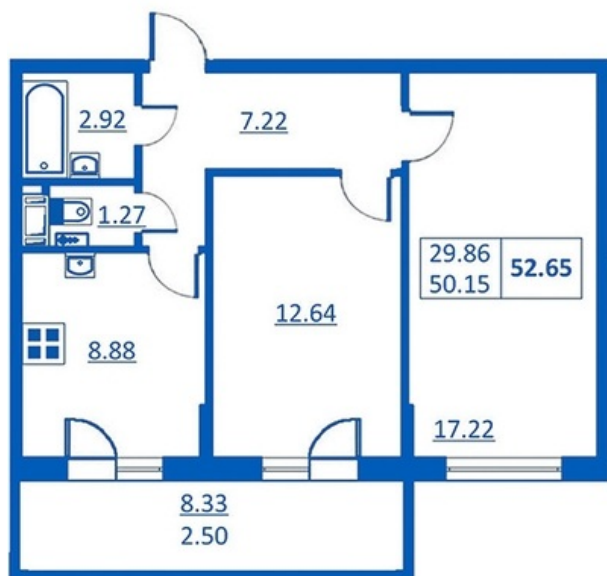

Номер 229 Корпус 5.2

Этаж	3
Общая площадь	52.65 м²
Жилая площадь	29.86 м²
Кухня	8.88 м²
Балкон	8.33 м²
Цена	