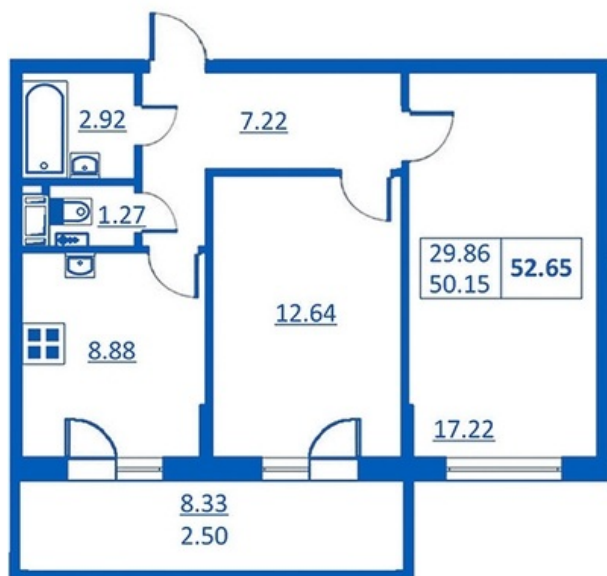

Номер 236 Корпус 5.2

Этаж	4
Общая площадь	52.65 м ²
Жилая площадь	29.86 м ²
Кухня	8.88 м ²
Балкон	8.33 м ²
Цена	