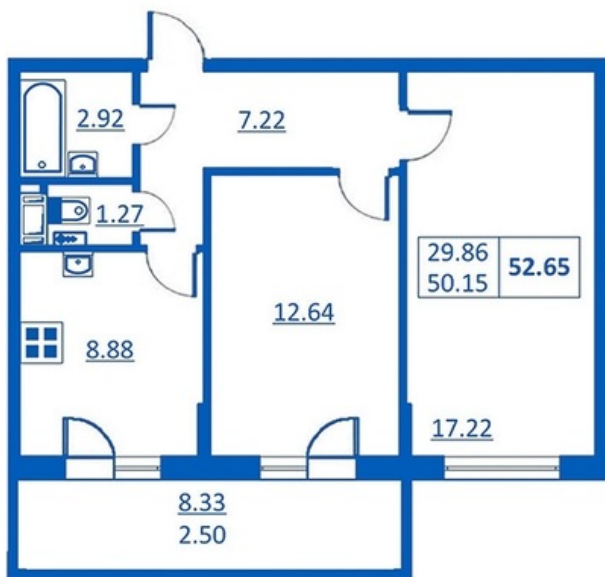

Номер 236      Корпус 5.2

Этаж	<b>4</b>
Общая площадь	<b>52.65 м<sup>2</sup></b>
Жилая площадь	<b>29.86 м<sup>2</sup></b>
Кухня	<b>8.88 м<sup>2</sup></b>
Балкон	<b>8.33 м<sup>2</sup></b>
Цена	