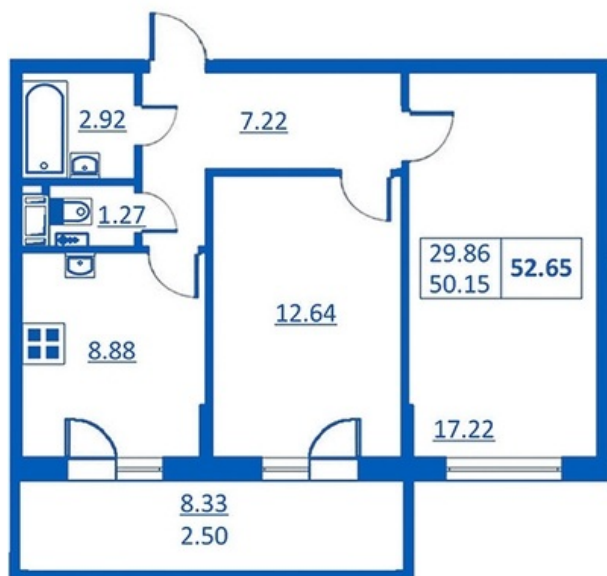

Номер 243 Корпус 5.2

Этаж	5
Общая площадь	52.65 м ²
Жилая площадь	29.86 м ²
Кухня	8.88 м ²
Балкон	8.33 м ²
Цена	