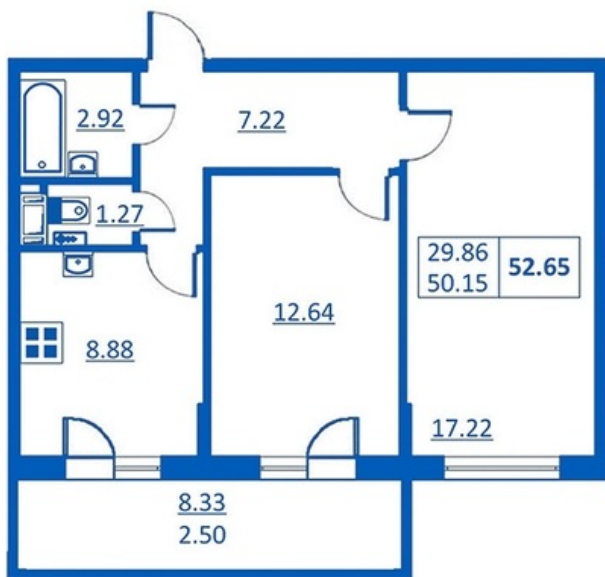

Номер 243 Корпус 5.2

Этаж	5
Общая площадь	52.65 м ²
Жилая площадь	29.86 м ²
Кухня	8.88 м ²
Балкон	8.33 м ²
Цена	2.50