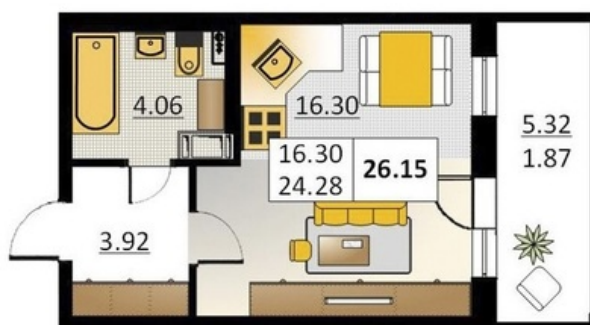

Номер 238 Корпус 5.2

Этаж	4
Общая площадь	26.15 м ²
Жилая площадь	16.30 м ²
Кухня	0,0 м ²
Балкон	5.32 м ²
Цена	