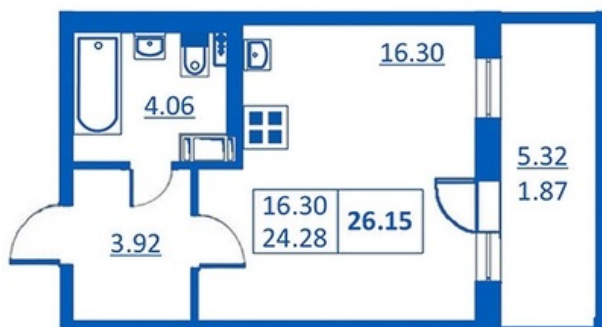

Номер 238 Корпус 5.2

Этаж	4
Общая площадь	26.15 м ²
Жилая площадь	16.30 м ²
Кухня	0,0 м ²
Балкон	5.32 м ²
Цена	