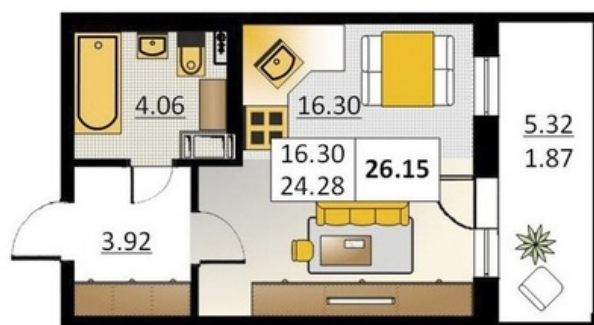

Номер 245 Корпус 5.2

Этаж	5
Общая площадь	26.15 м ²
Жилая площадь	16.30 м ²
Кухня	0,0 м ²
Балкон	5.32 м ²
Цена	