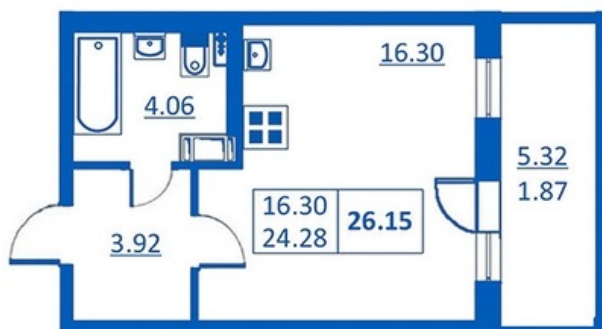

Номер 245 Корпус 5.2

Этаж	5
Общая площадь	26.15 м ²
Жилая площадь	16.30 м ²
Кухня	0,0 м ²
Балкон	5.32 м ²
Цена	