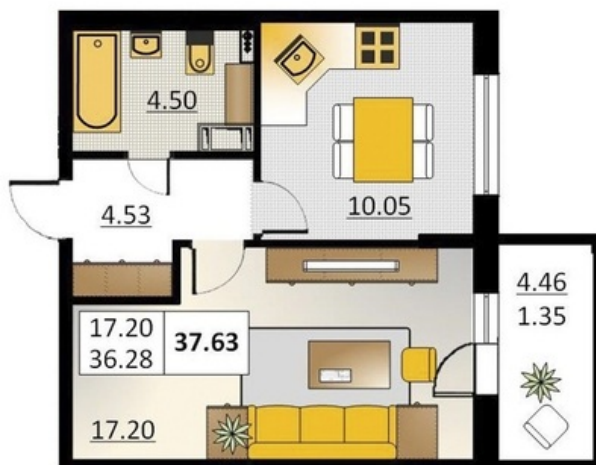

Номер 232      Корпус 5.2

Этаж	<b>3</b>
Общая площадь	<b>37.63 м<sup>2</sup></b>
Жилая площадь	<b>17.20 м<sup>2</sup></b>
Кухня	<b>10.05 м<sup>2</sup></b>
Балкон	<b>4.46 м<sup>2</sup></b>
Цена	