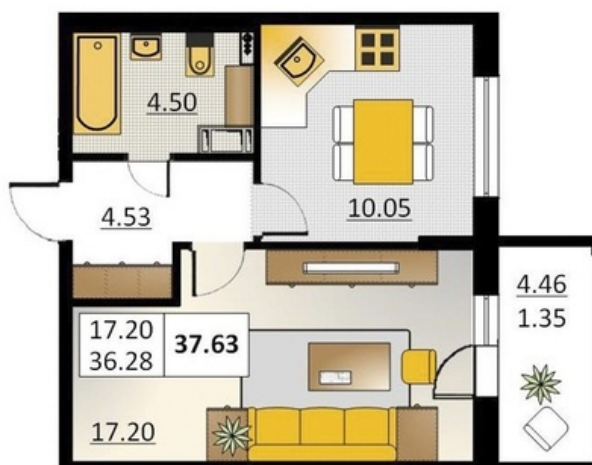

Номер 246 Корпус 5.2

Этаж	5
Общая площадь	37.63 м ²
Жилая площадь	17.20 м ²
Кухня	10.05 м ²
Балкон	4.46 м ²
Цена	