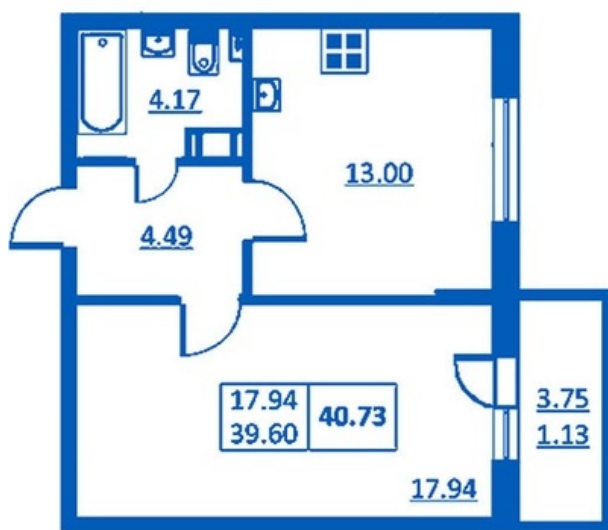

Номер 12      Корпус 5.3

|               |                      |
|---------------|----------------------|
| Этаж          | 2                    |
| Общая площадь | 40.73 м <sup>2</sup> |
| Жилая площадь | 17.94 м <sup>2</sup> |
| Кухня         | 13.00 м <sup>2</sup> |
| Балкон        | 3.75 м <sup>2</sup>  |
| Цена          |                      |