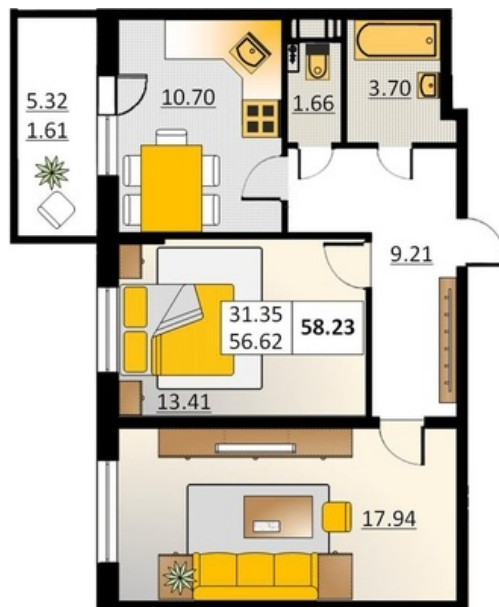

Номер 16 Корпус 5.3

Этаж	3
Общая площадь	58.23 м²
Жилая площадь	31.35 м²
Кухня	10.70 м²
Балкон	5.32 м²
Цена	