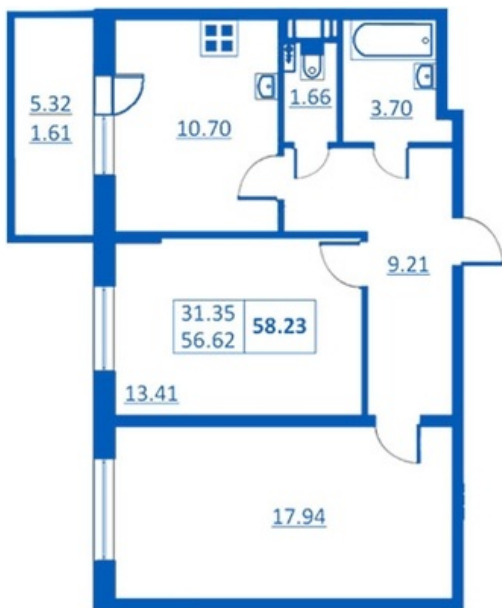

Номер 16 Корпус 5.3

Этаж	3
Общая площадь	58.23 м²
Жилая площадь	31.35 м²
Кухня	10.70 м²
Балкон	5.32 м²
Цена	