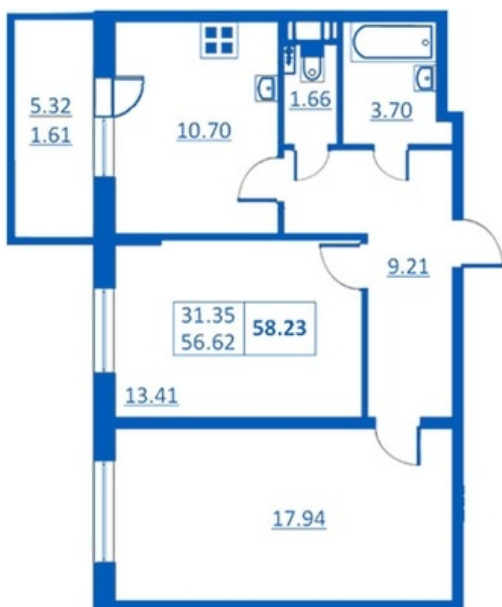

Номер 22 Корпус 5.3

Этаж	4
Общая площадь	58.23 м ²
Жилая площадь	31.35 м ²
Кухня	10.70 м ²
Балкон	5.32 м ²
Цена	