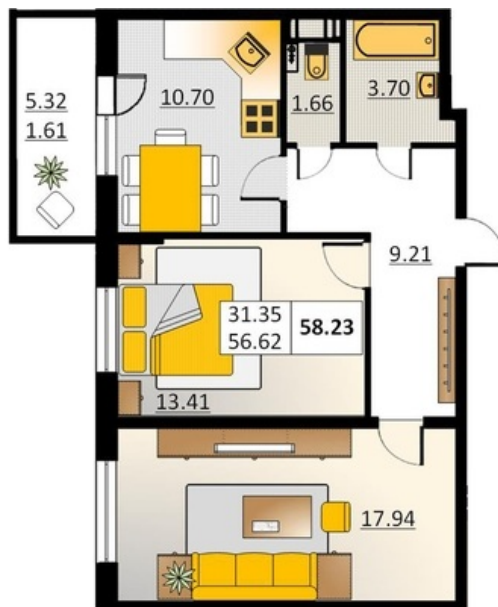

Номер 22 Корпус 5.3

Этаж	4
Общая площадь	58.23 м ²
Жилая площадь	31.35 м ²
Кухня	10.70 м ²
Балкон	5.32 м ²
Цена	