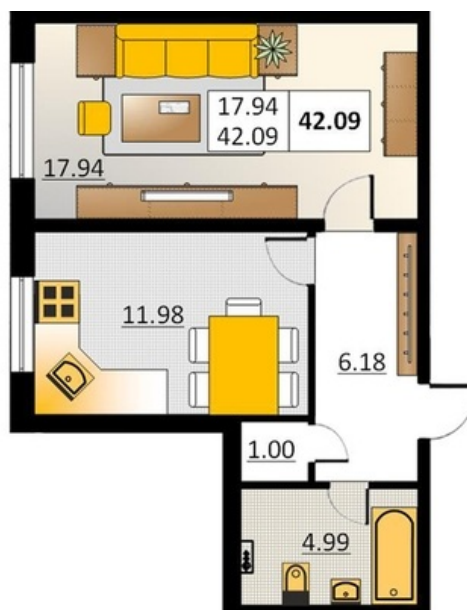

Номер 35 Корпус 5.3

Этаж	1
Общая площадь	42.09 м ²
Жилая площадь	17.94 м ²
Кухня	11.98 м ²
Балкон	нет м ²
Цена	