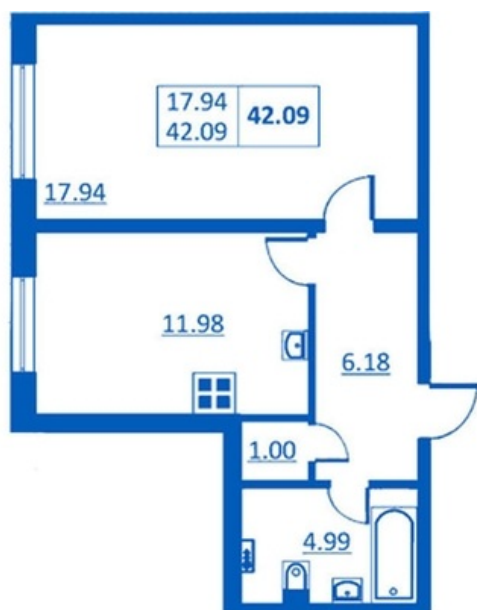

Номер 35 Корпус 5.3

Этаж	1
Общая площадь	42.09 м ²
Жилая площадь	17.94 м ²
Кухня	11.98 м ²
Балкон	нет м ²
Цена	