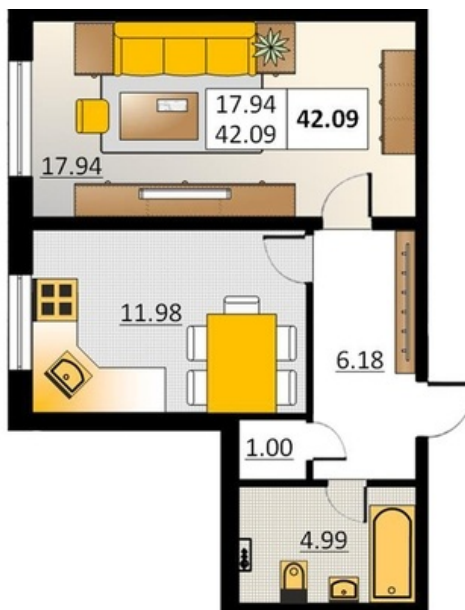

Номер 35

Корпус 5.3

Этаж	1
Общая площадь	42.09 м ²
Жилая площадь	17.94 м ²
Кухня	11.98 м ²
Балкон	нет м ²
Цена	