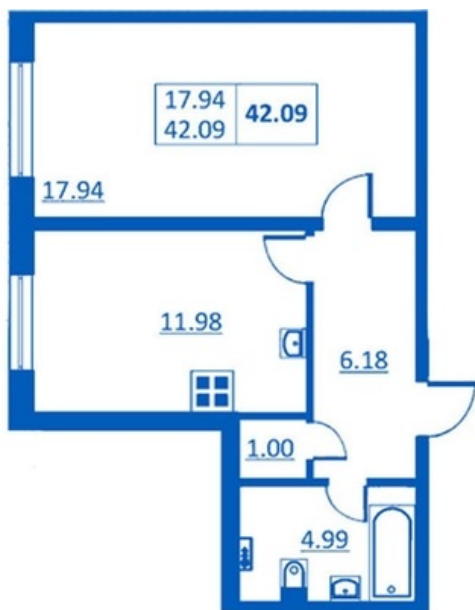

Номер 35

Корпус 5.3

Этаж	1
Общая площадь	42.09 м ²
Жилая площадь	17.94 м ²
Кухня	11.98 м ²
Балкон	нет м ²
Цена	