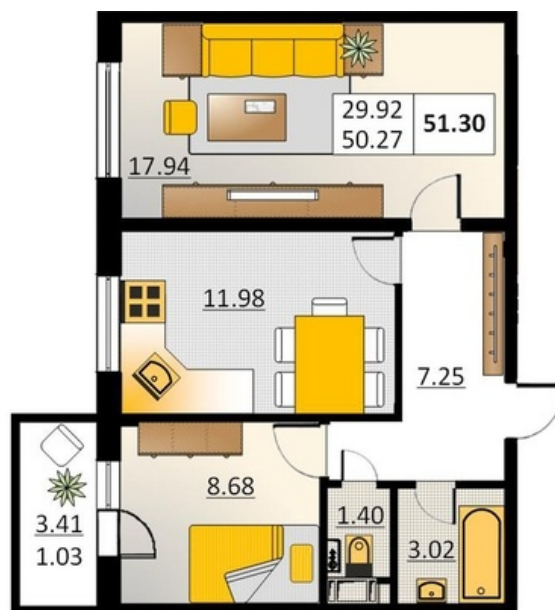

Номер 42 Корпус 5.3

Этаж	2
Общая площадь	51.3 м ²
Жилая площадь	29.92 м ²
Кухня	8.68 м ²
Балкон	3.41 м ²
Цена	