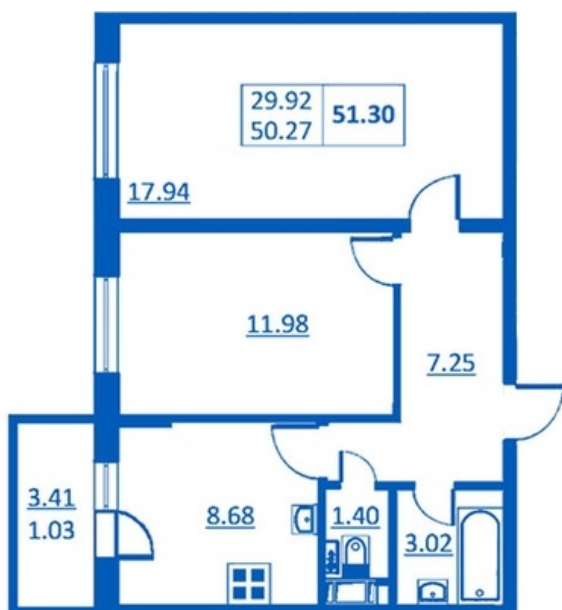

Номер 42 Корпус 5.3

Этаж	2
Общая площадь	51.3 м ²
Жилая площадь	29.92 м ²
Кухня	8.68 м ²
Балкон	3.41 м ²
Цена	